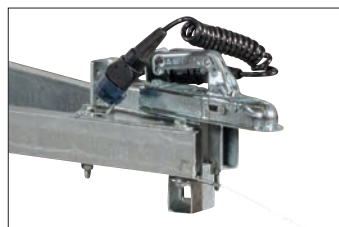

## STANDARDUTRUSTNING OBROMSADE FLAKTRAILERS

Odämpad tipp Lämlås

Spiralkabel 13-polig

Plåtskärmar

Surringsöglor Lämsidan

5-bult

Utvändiga bindkrokar