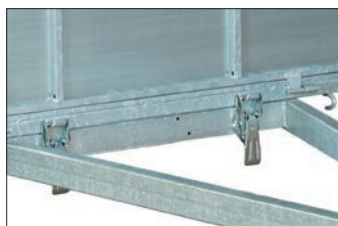

* Beställningsvara (leveranstid: 6-8 veckor)

STANDARDUTRUSTNING obromsade flaktrailers

Fast kabel 7-polig

Rostfri lykthållare för positionsljus

Utvändiga bindkrokar

Förstärkt fram- och bakläm

Odämpad tipp Lämblås