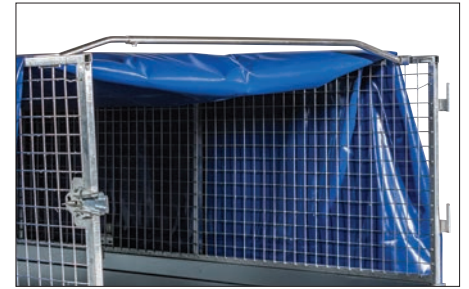

Kapellbåge Profil som stöttar upp flakpreseningen, fästes på nätlämsramen