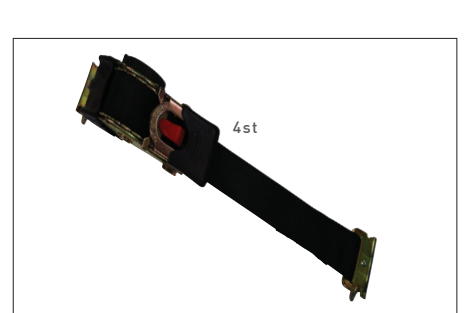

Surringskit Stort 50 mm spännband inkl. 10 st öglor