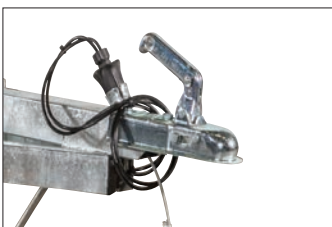

STANDARDUTRUSTNING obromsade flaktrailers

Fast kabel 7-polig

Rostfri lykthållare för positionsljus (ej FE 2112)

Utvändiga bindkrokar

Förstärkt fram- och bakläm

Odämpad tipp Lämlås (ej FE 2112)

Stödhjul (ej FE 2112)