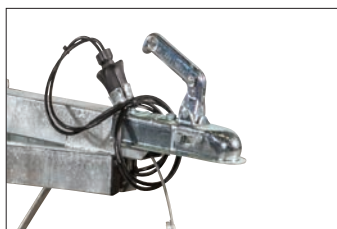

* Beställningsvara (leveranstid: 6-8 veckor)

STANDARDUTRUSTNING obromsade flaktrailers

Fast kabel 7-polig

Rostfri lykthållare för positionsljus

Utvändiga bindkrokar

Förstärkt fram- och bakläm

Odämpad tipp Lämblås