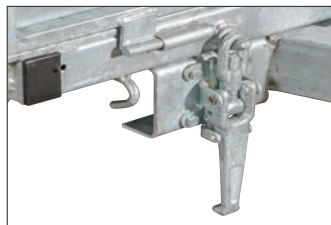

Odämpad tipp Lämlås