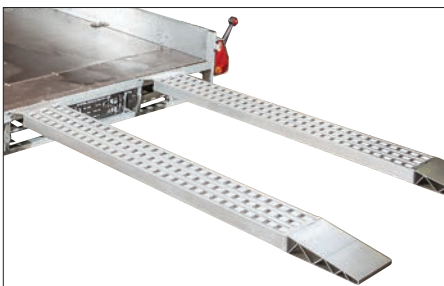

Aluminiumramp Till på- och avlastning av trailer