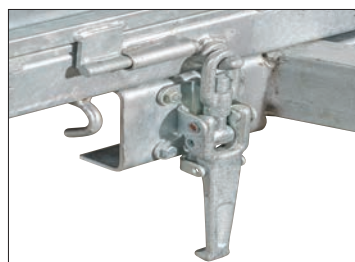

Odämpad tipp Lämlås